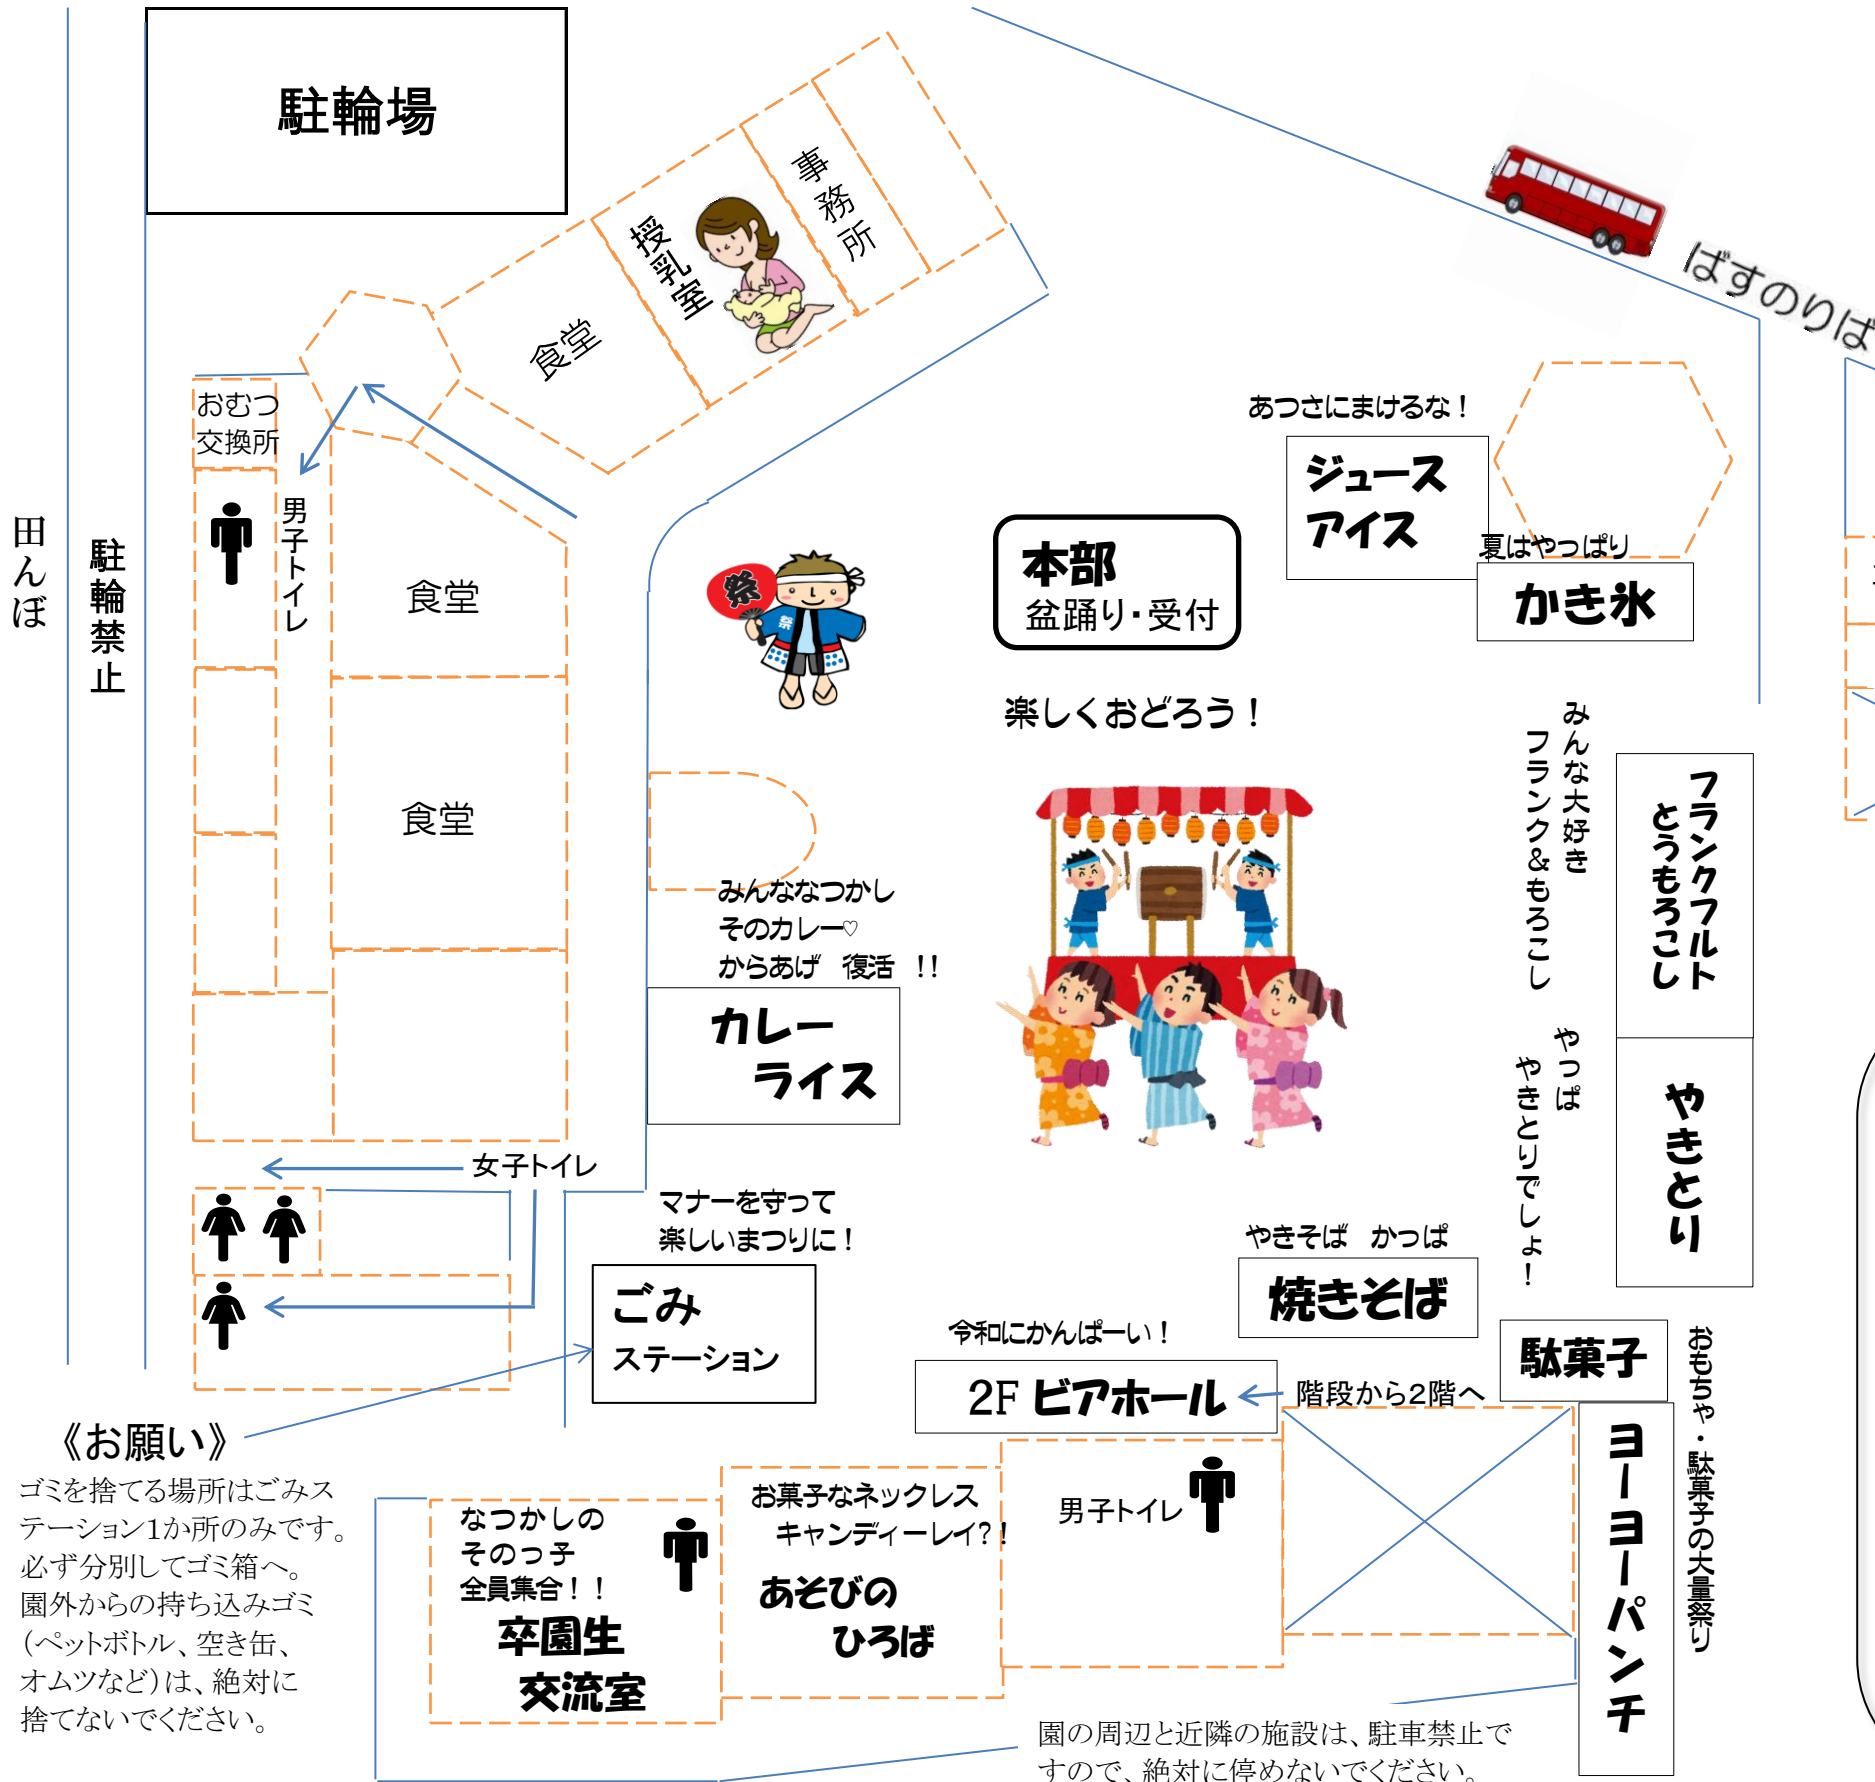

子どものそのま 夏まつり 2019

おいしいね!
たのしいね!
やっぱり そのまは 最高だね!

プログラム

- 16:30 オープニング (全園児)
- 17:00 盆踊り
子どものおどり
売場PRタイム
うづき会の盆踊り
福岡太鼓のパフォーマンス

- 19:40 閉会あいさつ
- 19:45 子ども山車(フィナーレ)
年長組の子どもたちが山車を引いて練り歩きます。その後、みんなで一緒に跳ねて踊りましょう!

※安全に配慮して、花火は中止になりました。

《お願い》

ゴミを捨てる場所をごみステーション1か所のみです。必ず分別してゴミ箱へ。園外からの持ち込みゴミ(ペットボトル、空き缶、オムツなど)は、絶対に捨てないでください。

なつかしのそのま 全員集合!!
卒園生 交流室

お菓子なネックレス キャンディーレイ?
あそびの ひろば

園の周辺と近隣の施設は、駐車禁止ですので、絶対に停めないでください。

おもちや・駄菓子の大量祭り
ヨーヨーパンチ

田んぼ

駐輪禁止